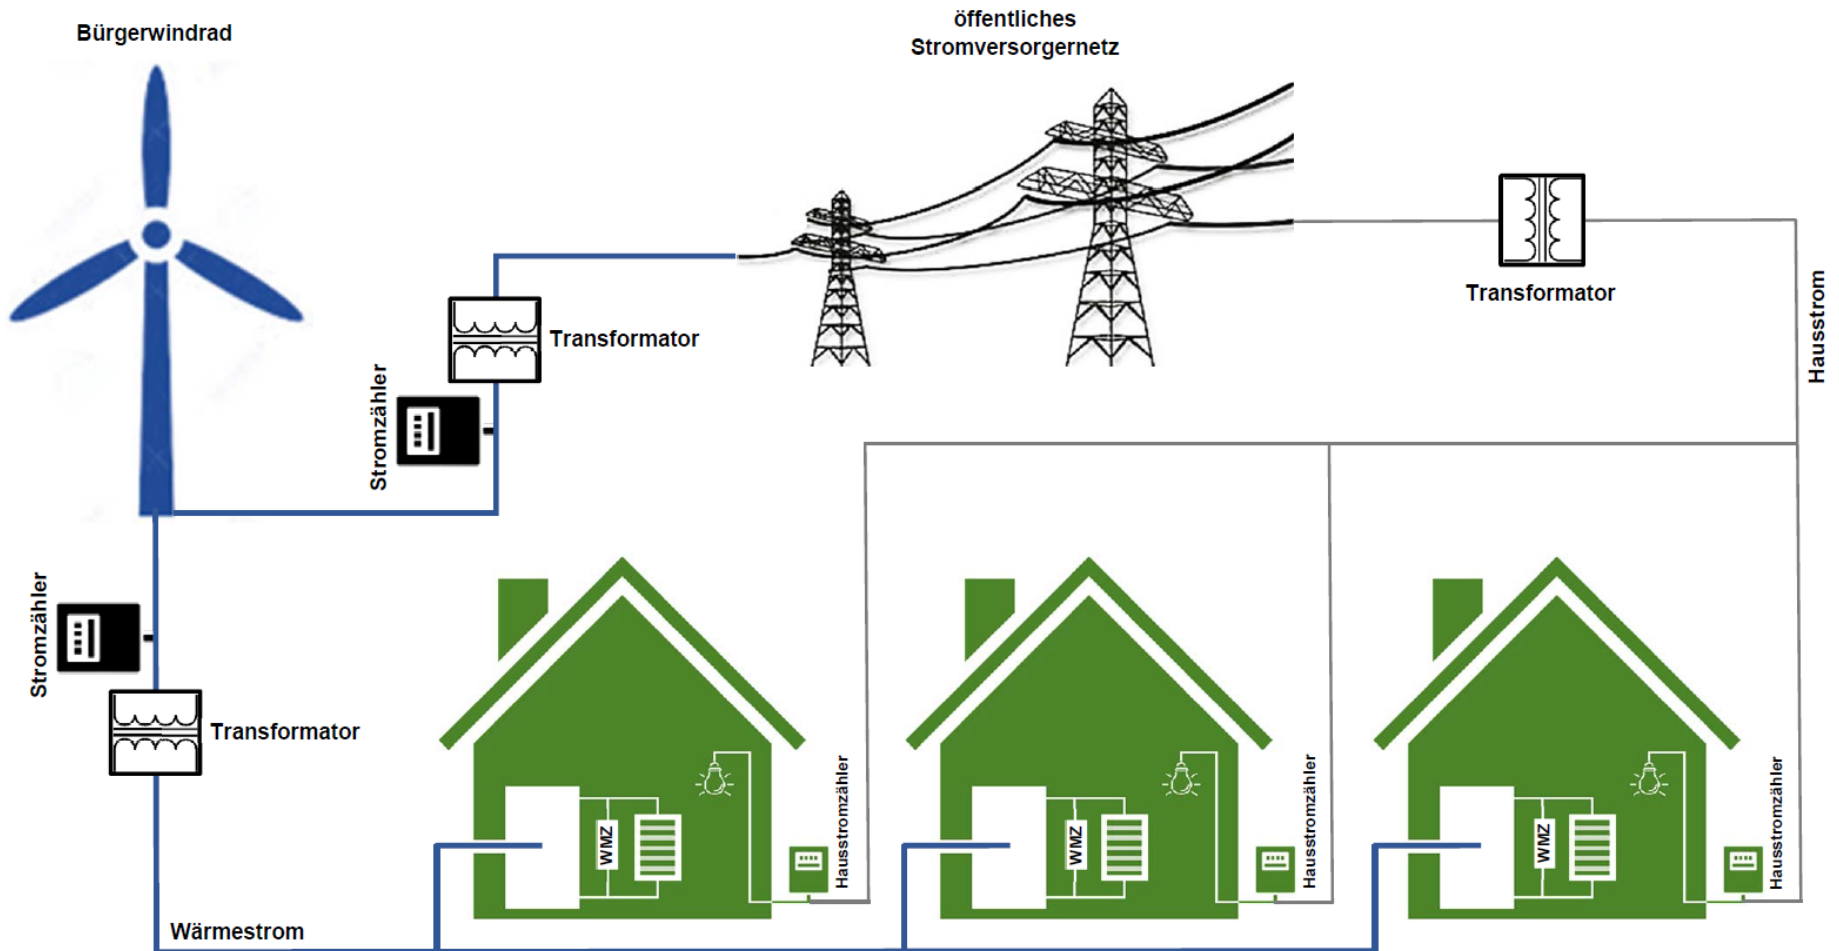

18.04.2018 | 9:00 - 17:00 Uhr
SCHEUNE BOLLEWICK im Garten der Metropolen

gtk  Gesellschaft für regionale
Teilhabe und Klimaschutz

natur  wind

Wildkuhl/Bollewick – Wind to Heat

Wärmekonzept – Stromfluss

Windkonzept

gesellschaft für regionale teilhabe und klimaschutz mbh
Schelfstraße 35 . 19055 Schwerin

ZENAPA

JAHRESKONFERENZ DES EU-LIFE-IP KLIMAPROJEKTES
ZENAPA „Zero Emission Nature Protection Areas“

Zwischen Natur & Landschaft.